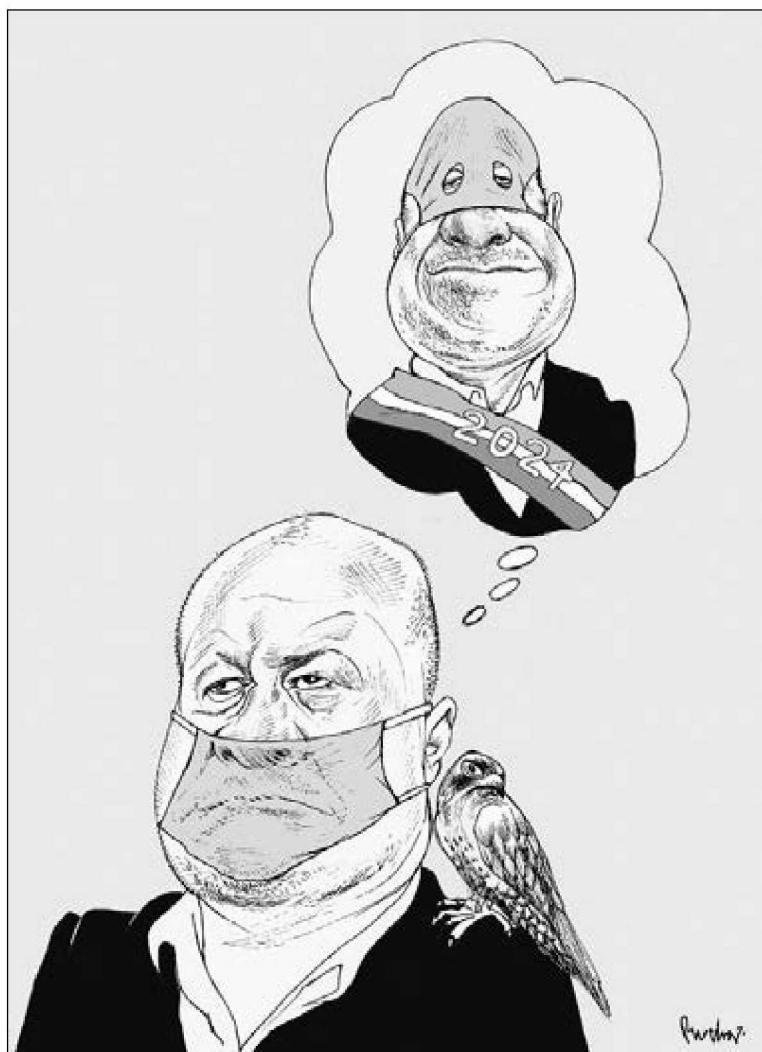

Y es como Xavier López "Chabelo" pero sin gracia.

Creen que es inmortal. Por eso lo dejan salir de gira en plena pandemia y no usar cubrebocas.

Fecha: 09/06/2020

Cartones

Página: 32

 El Financiero

Area cm2: 327

Guardarropa

Perujo

EL PAÍS DE NUNCA JABAZ/CON RECURSOS PÚBLICOS

Cuando el mensaje es incómodo,
vete sobre el mensajero

@jabazmonero

JABAZ

RAPE/MANUEL FELGUÉREZ

SUEÑOS DE UN REPRESOR ● ROCHA

MARIANO OTERO ACLARA ● EL FISGÓN

CHICHÓN ● HERNÁNDEZ

VENTAJAS

Arjumentos...

@Fabiocarton

Fabio ©

INCREMENTO LUY

Fecha: 09/06/2020