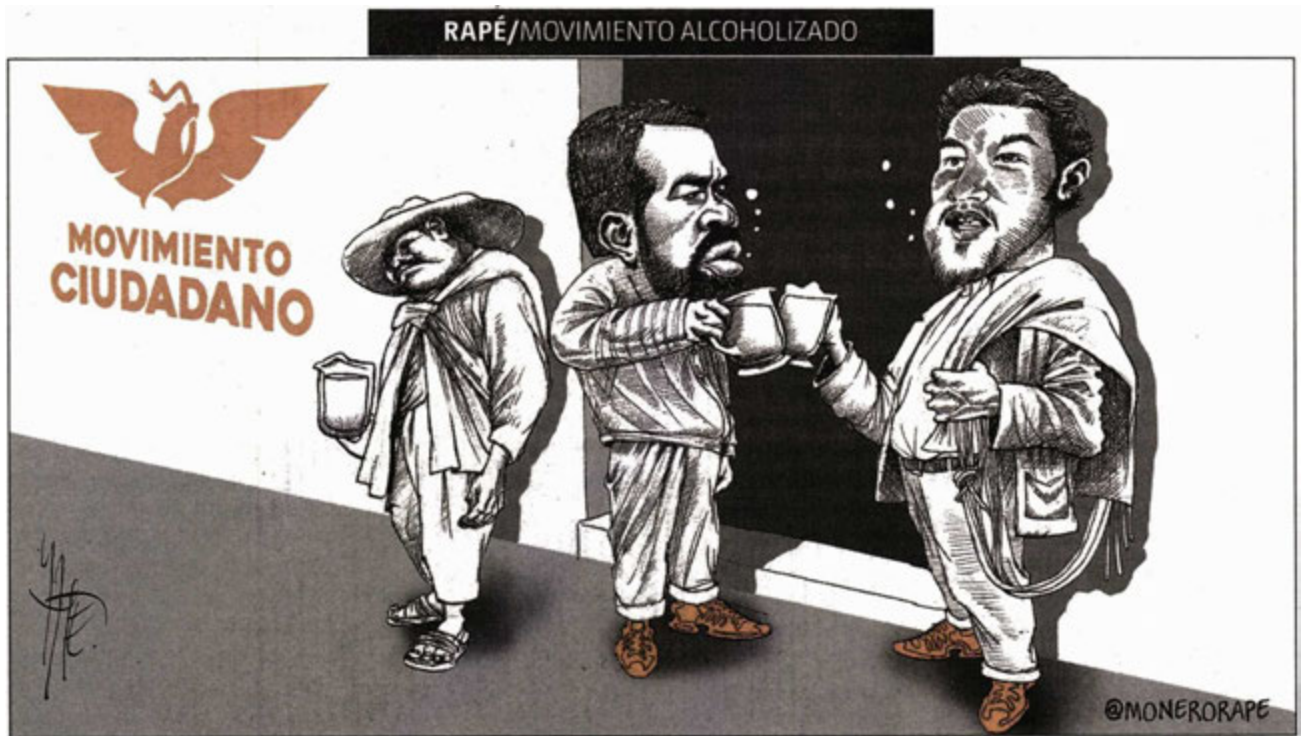

CRISIS HÍDRICA ● ROCHA

DESCANSO DEL BIENESTAR ● MAGÚ

Fecha: 09/02/2024

Cartones

EXCELSIOR
EL PERIÓDICO DE LA TIERRA NACIONAL

Página: 31

Area cm2: 69

Costo: 4,906

1 / 1

Solís

Qué es el populismo

Venimos a darles
este apoyo de los
programas del
señor presidente

El mejor amigo de Bartlett

Chavo del Toro

| XOLO ♦ INICIO DE TEMPORADA |

LA IMAGEN