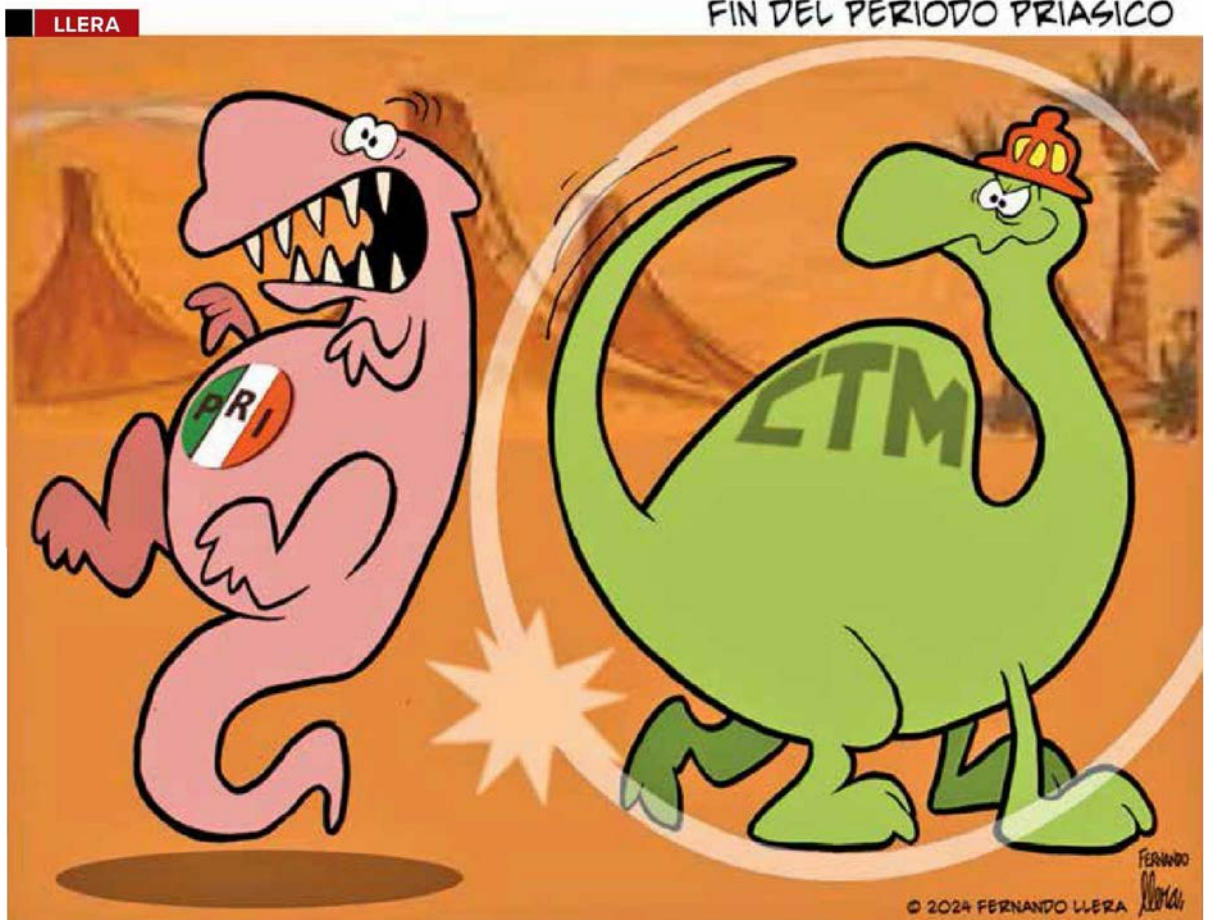

LA OPOSICIÓN ● EL FISGÓN

EL RETRATO DE ALITOGRAY ● ROCHA

EL PAÍS DE NUNCA JABAZ/DURO DE QUITAR

Pablo Gómez explicando como funciona la UIF

Fecha: 05/07/2024

Cartones

Página: 41

 El Financiero

Area cm2: 325

Costo: 85,215

1 / 1

Rictus

La rosa de Guadalupe

Chavo del Toro

LA ROSA DE
GUADALUPE

Chavo del Toro