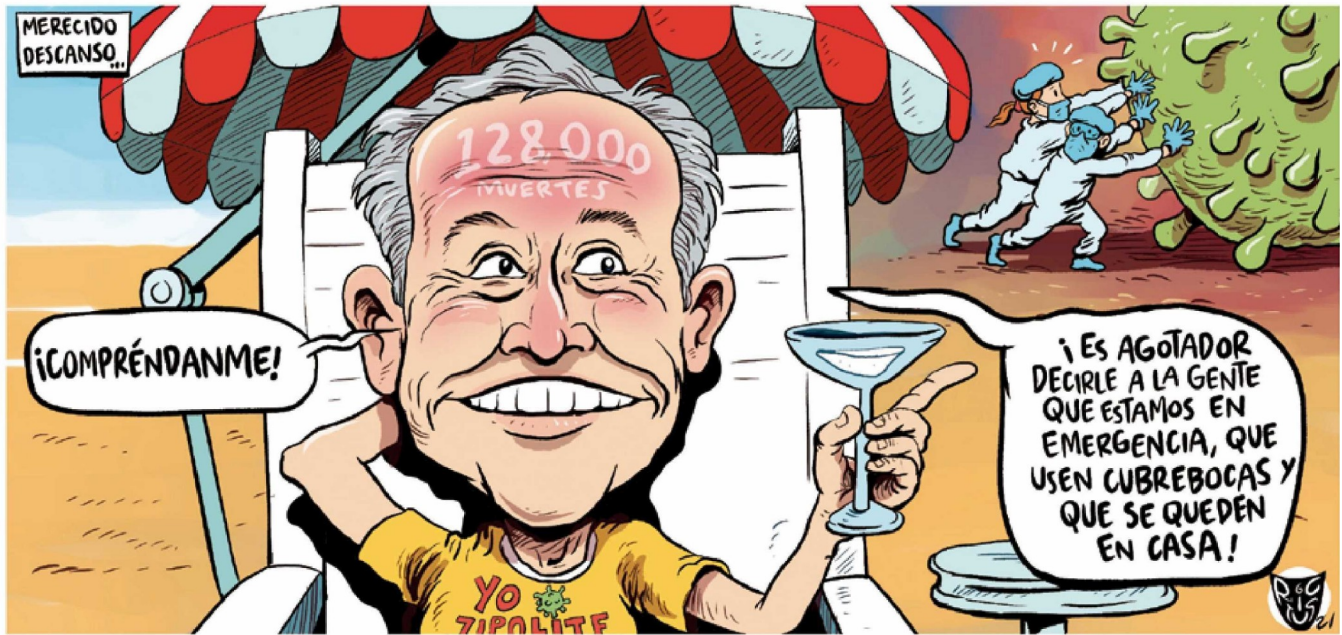

## ASILO A ASSANGE ● EL FISGÓN

RAPÉ/PONIENDO EL EJEMPLO

**TACHO/CARTA PARA LOS REYES MAGOS**

Fecha: 05/01/2021

Cartones

Página: 31

Area cm2: 83

Costo: 21,762