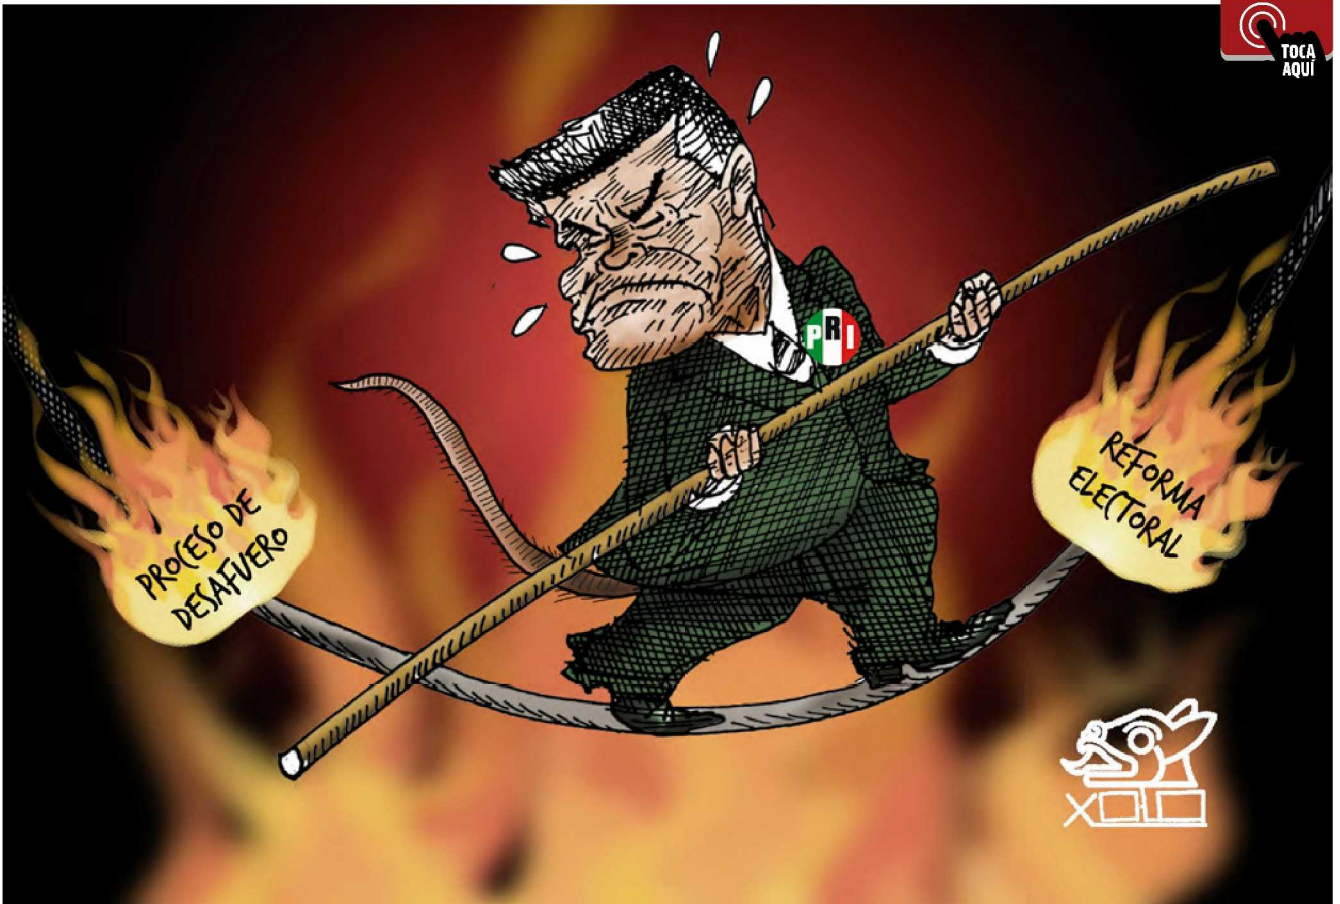

NEOLIBERALES PREOCUPADOS ● EL FISGÓN

EL PAÍS DE NUNCA JABAZ/BASTA DE AGRESIONES DESDE EL PODER

RAPÉ/EL ZUMBIDO DE LA LOCURA

DE LA TORRE

LA ELEVADA INFLACIÓN

Plan B

Perujo

El favor completo

Nerilicón

Fecha: 02/12/2022

Cartones

Página: 2

Area cm2: 227

Costo: 32,495

1 / 1

Xolo

| XOLO ♦ CUENTAS PENDIENTES |

"LOS MARIACHIS
CALLARON"

Los mariachis callaron

Fecha: 02/12/2022

Cartones

máspormás

Página: 1

Area cm2: 937