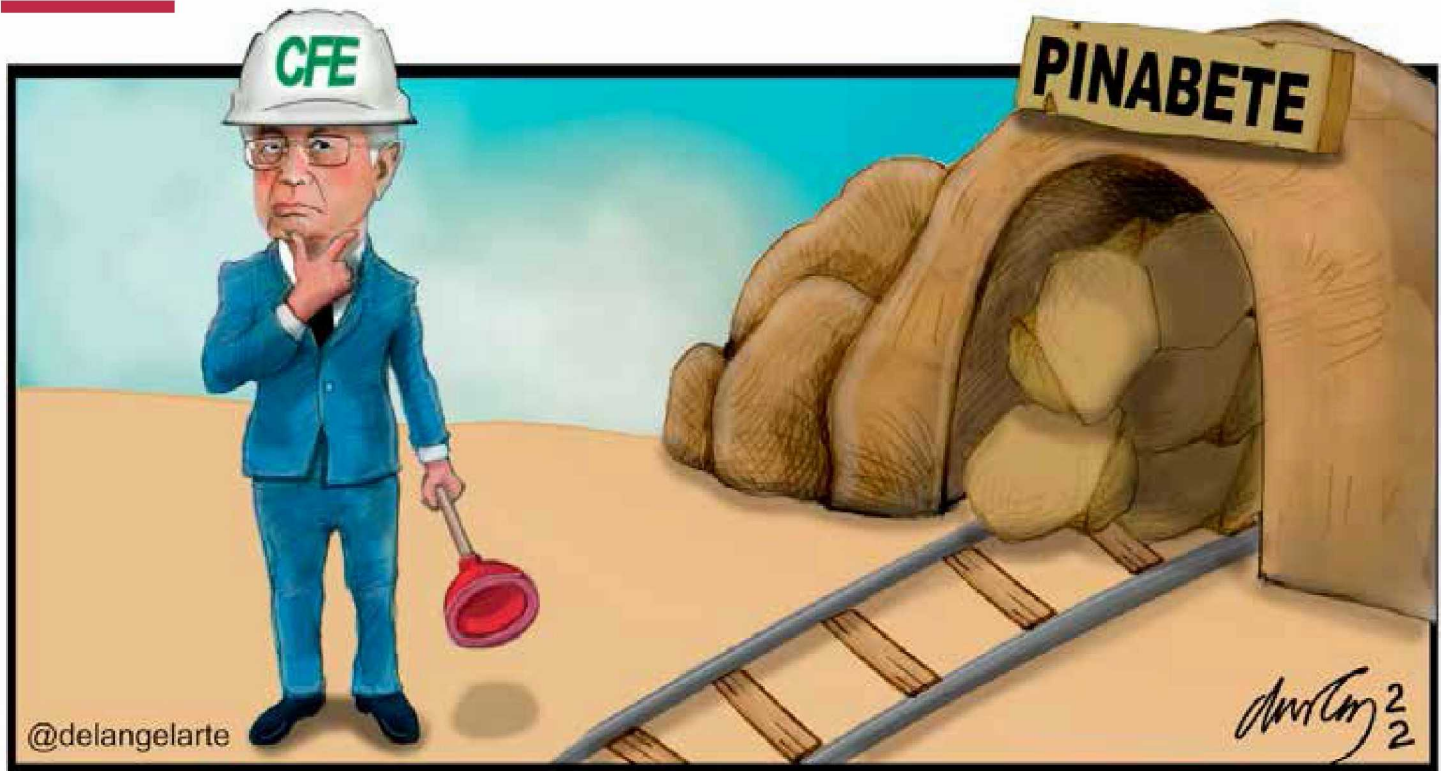

*Por Andrea González Ríos en Desaparición Forzada.

Página: 2

Area cm2: 99

Costo: 5,378

1 / 1

Luy

APLICÁNDOSE. JORGE DEL ÁNGEL

Cuestión de imagen