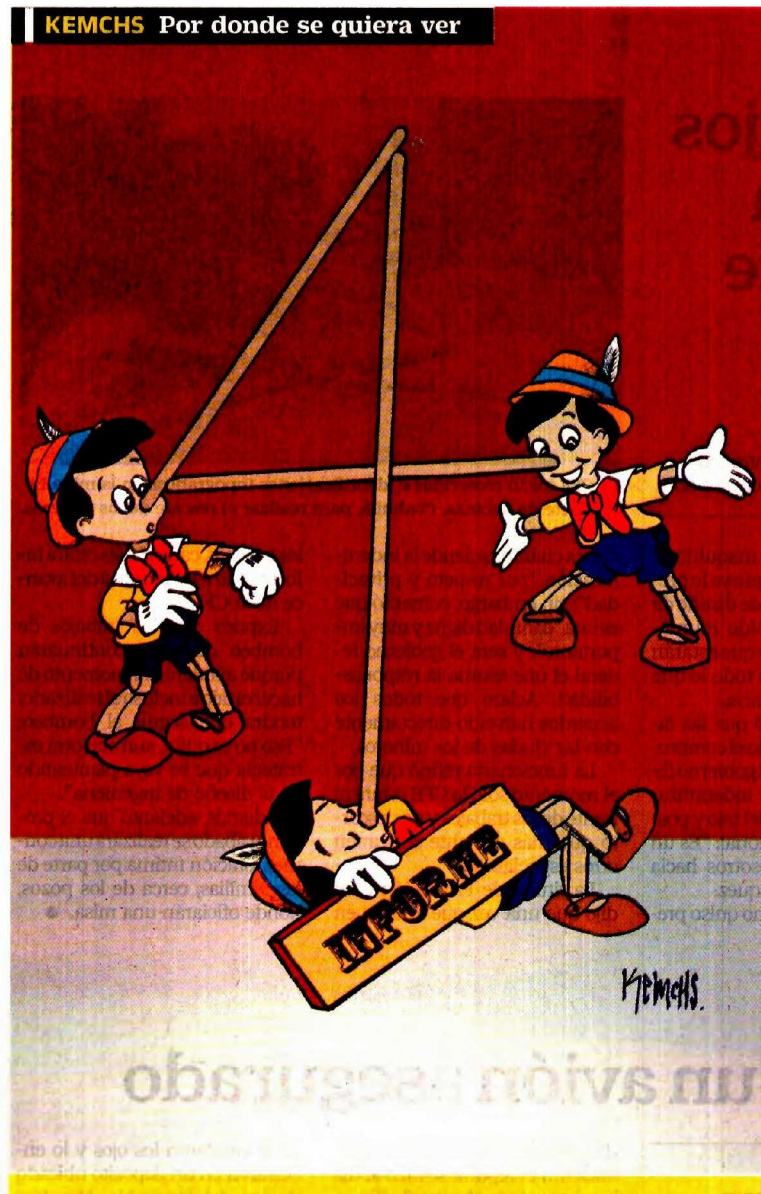

GALINDO Derechos y reverses

LA ESTRATEGIA INFALIBLE ● MAGÚ

OTRO ENGAÑADO • EL FISGÓN

JUICIOS MEDIÁTICOS ● ROCHA

RAPÉ/LA VENGANZA

EL PAÍS DE NUNCA JABAZ/¡QUÉ CONGRESO!

SOLIS

Entiendo que desde su perspectiva
su vida vale más, pero
¿por qué la nuestra vale menos?

GREGORIO

SSA: DETECTA RED DE EXTORSIÓN Y FRAUDE

Fecha: 01/09/2022

Cartones

Página: 30

Area cm2: 248

Costo: 55,254

1 / 1