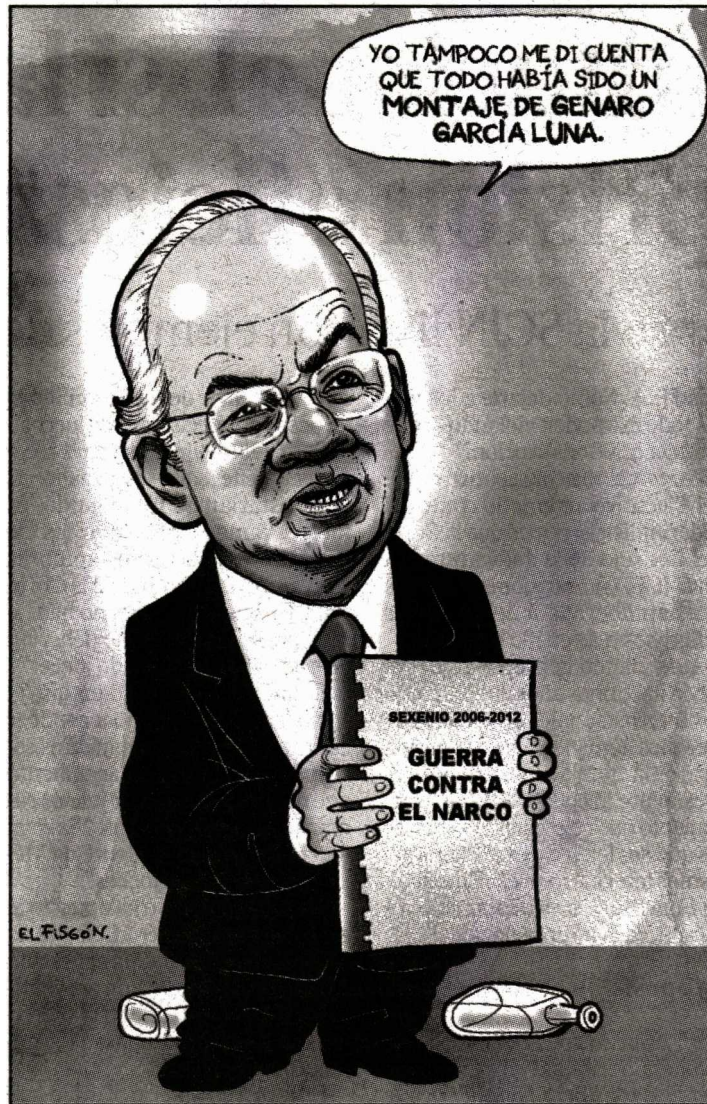

GALINDO Derechos y reverses

LA ESTRATEGIA INFALIBLE ● MAGÚ

OTRO ENGAÑADO • EL FISGÓN

JUICIOS MEDIÁTICOS ● ROCHA

RAPÉ/LA VENGANZA

EL PAÍS DE NUNCA JABAZ/¡QUÉ CONGRESO!

SOLIS

Entiendo que desde su perspectiva
su vida vale más, pero
¿por qué la nuestra vale menos?

GREGORIO

SSA: DETECTA RED DE EXTORSIÓN Y FRAUDE

Fecha: 01/09/2022

Cartones

Página: 30

Area cm2: 248

Costo: 55,254

1 / 1