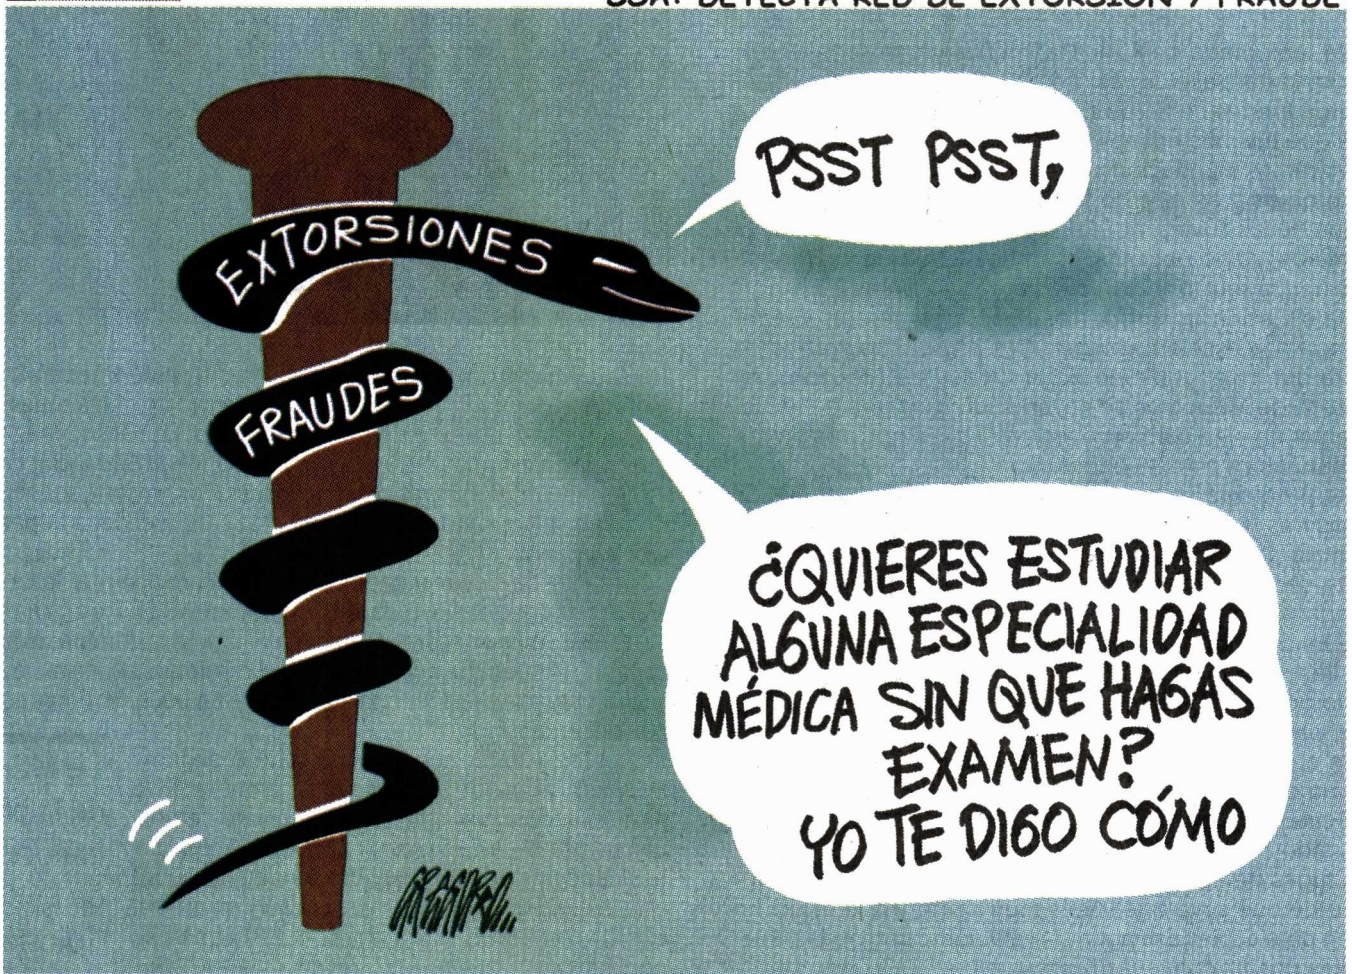

GALINDO Derechos y reverses

LA ESTRATEGIA INFALIBLE ● MAGÚ

OTRO ENGAÑADO • EL FISGÓN

JUICIOS MEDIÁTICOS ● ROCHA

RAPÉ/LA VENGANZA

EL PAÍS DE NUNCA JABAZ/¡QUÉ CONGRESO!

SOLIS

Entiendo que desde su perspectiva
su vida vale más, pero
¿por qué la nuestra vale menos?

GREGORIO

SSA: DETECTA RED DE EXTORSIÓN Y FRAUDE

Fecha: 01/09/2022

Cartones

Página: 30

Area cm2: 248

Costo: 55,254

1 / 1