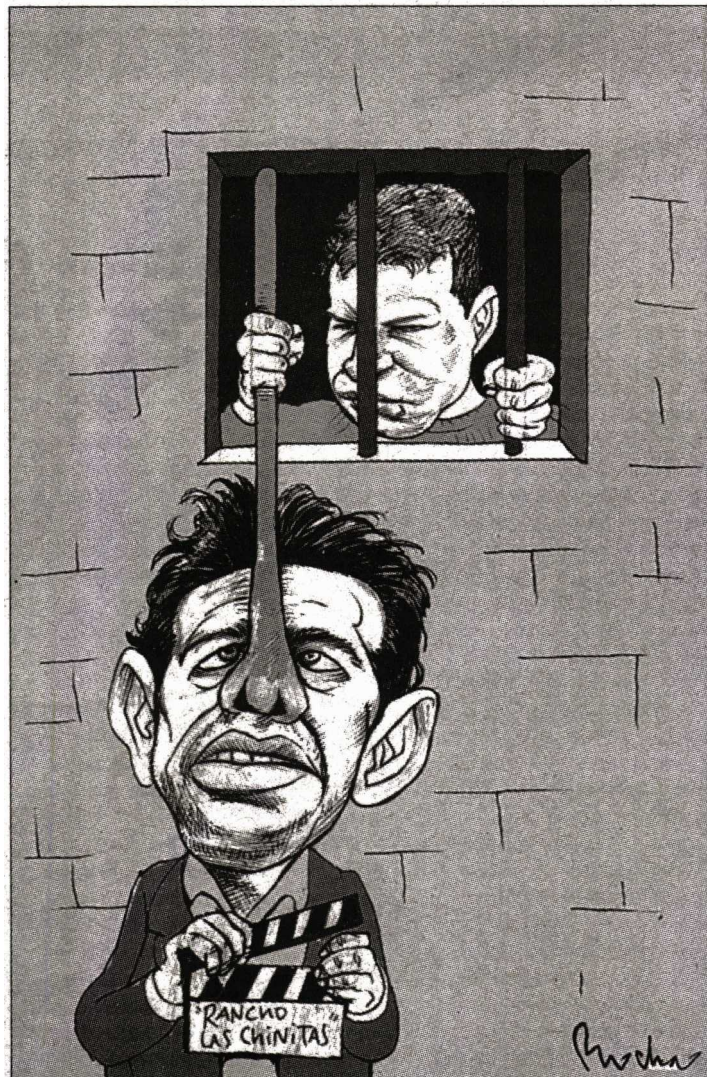

GALINDO Derechos y reverses

LA ESTRATEGIA INFALIBLE ● MAGÚ

OTRO ENGAÑADO • EL FISGÓN

JUICIOS MEDIÁTICOS ● ROCHA

RAPÉ/LA VENGANZA

EL PAÍS DE NUNCA JABAZ/¡QUÉ CONGRESO!

SOLIS

Entiendo que desde su perspectiva
su vida vale más, pero
¿por qué la nuestra vale menos?

GREGORIO

SSA: DETECTA RED DE EXTORSIÓN Y FRAUDE

Fecha: 01/09/2022

Cartones

Página: 30

Area cm2: 248

Costo: 55,254

1 / 1