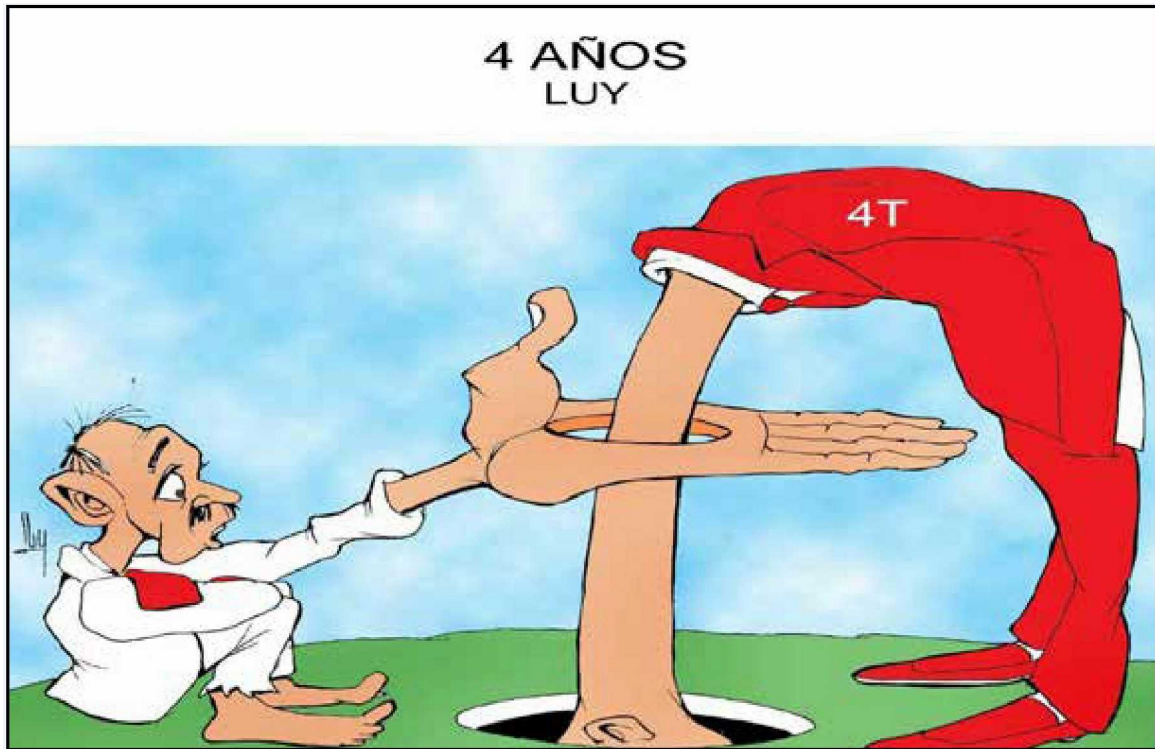

*Por Andrea González Ríos en Desaparición Forzada.

Página: 2

Area cm2: 99

Costo: 5,378

1 / 1

Luy

APLICÁNDOSE. JORGE DEL ÁNGEL

Cuestión de imagen